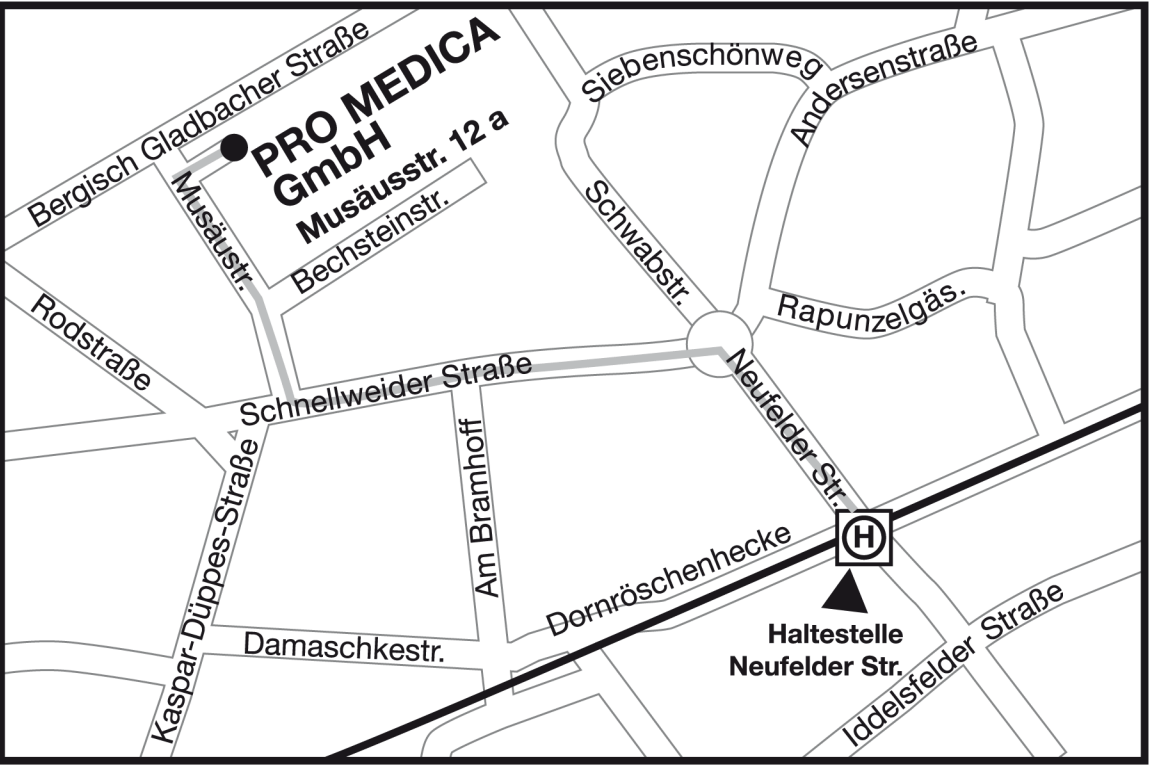

Mit dem PKW

Von der A3 Ausfahrt (26) Köln – Dellbrück, links auf die B 506 (Bergisch Gladbacher Strasse). Nach ca. 1,6 km befindet sich auf der rechten Seite ein kleiner Blumenladen. Nach weiteren 100 m dann rechts einbiegen in die Musäustrasse und direkt wieder links im Hof vor der Hausnummer 12 a stehen. 5 Parkplätze der Pro Medica GmbH zur Verfügung; weitere Parkplätze gibt es in der nahen Umgebung.

Mit der Bahn

Vom Hauptbahnhof die Straßenbahnlinie 18 Richtung Thielenbruch, Ausstieg Haltestelle Neufelder Str., dann ca. 1 km Fußweg: Neufelder Str. westliche Richtung (s. Kreisverkehr – nicht Richtung Krankenhaus), im Kreisell links Schnellweider Str., nach ca. 0,2 km rechts Musäustr. 12 a (am Ende der Straße auf der rechten Seite Eingang im Hof)